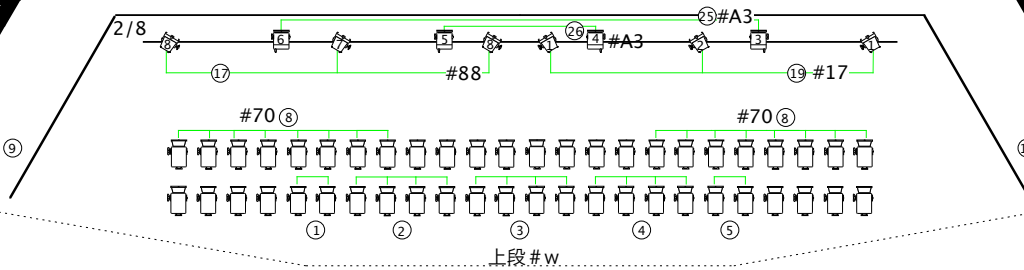

Instrument key

- 1Kw CSQ
- 1Kw HIVEX
- PAR (1N)
- FQ1.5Kw
- 36d リクリ
- スマート

- ホリゾン幕
- 大黒幕
- 第14ボタン
- 第13ボタン
- 第12ボタン
- HL
- 第11ボタン
- BL5 (SL5)
- 第5袖幕
- 第2天反
- 第10ボタン
- 第9ボタン
- 第8ボタン
- 第7ボタン
- SL4
- BL4
- 第4袖幕
- 第3—文字幕
- 第2中割幕
- 第6ボタン
- スクリーン
- BL3 (SL3)
- 第3袖幕
- 第2—文字幕
- 第5ボタン
- 第4ボタン
- 第1天反
- BL2 (SL2)
- 第2袖幕
- 第3ボタン
- 第1—文字幕
- 第2ボタン
- 第1中割幕
- 第1ボタン
- SL1
- BL1
- 大—文字幕
- 第1袖幕
- 暗転幕
- 変型絞紙
- 絞紙
- 第1絞紙ボタン

間口 16.6m
奥行き 15.1m
高さ 8.5m

TITLE スポーツインラザリス バレ発表会 & 「コッペリア」		PACIFIC ART CENTER INC (PAC) 埼玉会館内 舞台事務所 TEL 048-825-4804 FAX 048-825-4813		Design アベル コエリョー	Scale 1 : 100	Lighting Staff 河内竜一
DATE 22.1.10	PLACE 埼玉会館大ホール			Operator アベル コエリョー	Follow Spot Operator 山内さん、西村さん	Support Staff 山内さん、西村さん